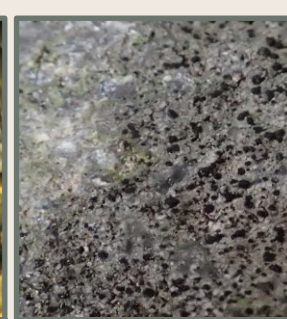

Dragon Horn
Cladonia squamosa

Ladder lichen • *Cladonia rappii*

Thorn lichen
Cladonia uncialis

Reindeer lichen • *Cladonia subterminalis*

Olive Cladonia • *Cladonia strepsilis*

Button lichen • *Amandinea polyspora*

Sidewalk fire dot
Caloplaca feracissima

Candleflame lichen
Candelaria concolor

Erratic dot lichen
Leimois erratica

Mealy-rim lichen
Lecanora strobilina

Smoky eye boulder lichen • *Porpidia albocetrata*

Chrysothryx chamaecyparicola