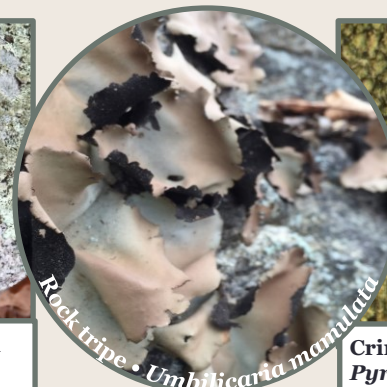

Sidewalk fire dot
Caloplaca feracissima

Candleflame lichen
Candelaria concolor

Erratic dot lichen
Leimois erratica

Mealy-rim lichen
Lecanora strobilina

Smoky eye boulder lichen • *Porpidia albocetrata*

Chrysothryx chamaecyparicola

Dust lichen
Lepraria

Old man's beard lichen • *Usnea*

Blistered navel lichen
Lassalia papulosa

Rock tripe • *Umbilicaria mamillata*

Crimson dot lichen
Pyrhospora varians