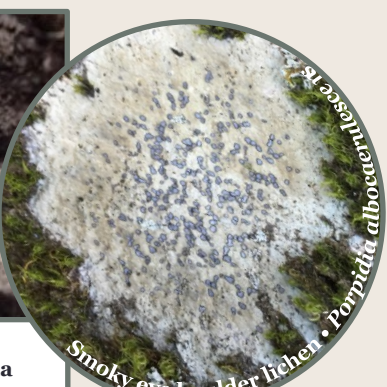

Sidewalk fire dot
Caloplaca feracissima

Candleflame lichen
Candelaria concolor

Erratic dot lichen
Leimois erratica

Mealy-rim lichen
Lecanora strobilina

Smoky eye boulder lichen • *Porpidia albocetrata*

Chrysothryx chamaecyparicola

Dust lichen
Lepraria

Old man's beard lichen • *Usnea*

Blistered navel lichen
Lassalia papulosa

Rock tripe • *Umbilicaria mamillata*

Crimson dot lichen
Pyrhospora varians